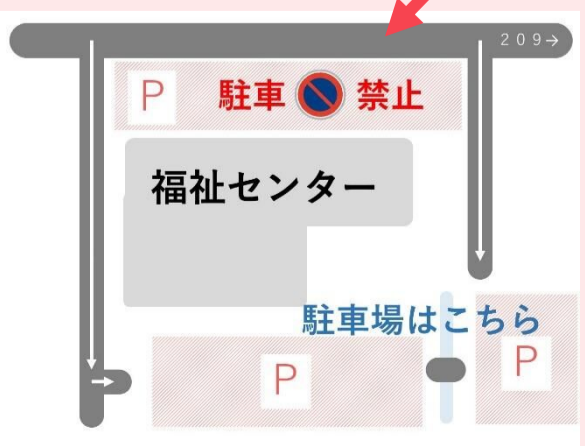

案内図

※お車でお越しの際は、裏の駐車場に停めていただきますようご協力をお願いいたします。

お知らせ

このイベントは赤い羽根共同募金の配分金を活用し実施しています。
当日は、能登半島地震被災地支援の募金活動を行いますのでご協力をお願いいたします。

主催 筑後市ボランティア連絡協議会
筑後市自立支援協議会
筑後市社会福祉協議会

TEL 0942-52-3969
FAX 0942-53-6677
MAIL info@chikugo-shakyo.or.jp