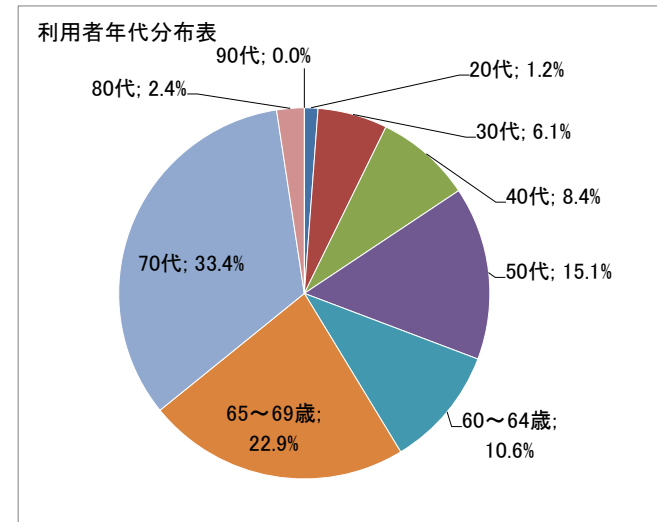

令和4年度利用実績

北部交流センター

単位:人

1. 年代別利用者数

利用者数	20代	30代	40代	50代	60～64歳	65～69歳	70代	80代	90代	合計	うち65歳以上	64歳以下
男性	31	240	176	142	229	357	739	52	0	1,966	1,148	818
女性	19	14	175	490	213	600	661	48	0	2,220	1,309	911
合計	50	254	351	632	442	957	1,400	100	0	4,186	2,457	1,729

2. 曜日別利用者数

利用者数	月	水	木	金	土	合計
男性	416	432	272	371	475	1,966
女性	532	487	411	234	556	2,220
合計	948	919	683	605	1,031	4,186

3. 月別利用者数の推移

【全体】

月	4月	5月	6月	7月	8月	9月	合計	月平均
利用者数	330	330	355	385	352	304	4,186	348.83
月	10月	11月	12月	1月	2月	3月	合計	月平均
利用者数	373	307	274	335	371	470	4,186	348.83

【65歳以上】

月	4月	5月	6月	7月	8月	9月	合計	月平均
利用者数	215	222	213	213	187	151	2,457	204.75
月	10月	11月	12月	1月	2月	3月	合計	月平均
利用者数	209	185	149	204	209	300	2,457	204.75

1. 年代別利用者数

利用者数	20代	30代	40代	50代	60～64歳	65～69歳	70代	80代	90代	100代	合計	うち65歳以上	64歳以下
男性	5	0	0	0	42	251	417	15	0	0	730	683	47
女性	8	0	37	92	387	257	270	55	0	0	1,106	582	524
合計	13	0	37	92	429	508	687	70	0	0	1,836	1,265	571