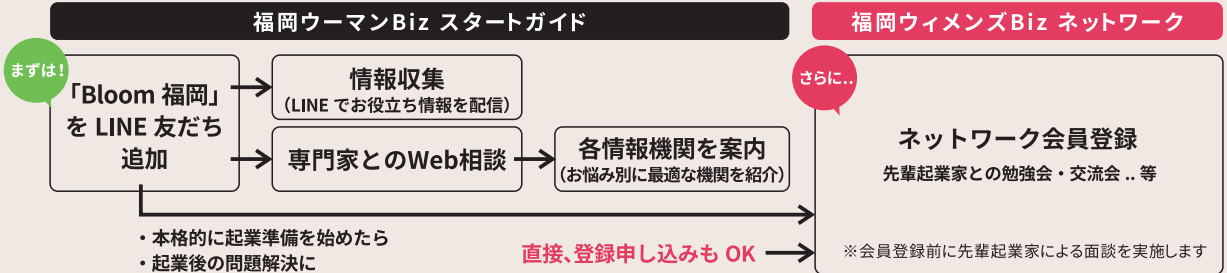

ご利用の流れ

登録・利用は
無料

運営会社 スタイルクリエイト株式会社 HP <https://stylecreate.jp>

問合せ先 CREATIVE ROOM 〒810-0041 福岡県福岡市中央区大名1丁目3-32 ラ・コルテ大名 203
Tel 092-985-8870 Fax 092-985-8882 mail bloom.fukuoka2024@gmail.com

主催 福岡県 人づくり・県民生活部 女性活躍推進課

Bloom福岡について
詳しくは