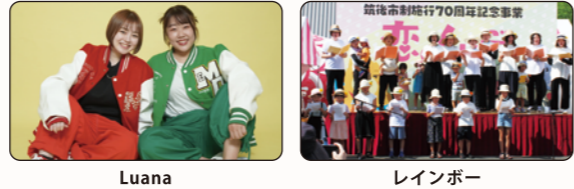

ちっこ祭プログラム

- 11:00 **オープニング・はね丸体操**
●筑後保育所園児 ●筑後児童合唱団
いっしょに踊ろう!
- 11:15 **新体操**
筑後新体操教室
- 11:30 **和太鼓演奏**
アトリエスカイ
- 12:00 **歌のパフォーマンス**
●Luana ●コーラスサークル レインボー
- 12:30 **ダンスパフォーマンス**
●G-STAD ●STUDIO-AD
- 13:00 **恋のくに～吹奏楽の祭典inちくご～①**
●羽犬塚中学校 ●筑後中学校 ●筑後北中学校
- 14:00 **ダンスパフォーマンス**
「*ハニーズダンスアカデミー*」&ひな丸
いっしょに歌おう!「いざ行け若鷹軍団」
- 14:30 **お笑いステージ!!**
●ノボせもんなべ ●波田陽区 ●メタルラック ●パスタとパスタ
- 15:00 **トークショー・じゃんけん大会**
福岡ソフトバンクホークスOB「森福允彦」
サイン入りグッズがもらえる!
- 15:30 **チーム対抗「恋の宅配便」決勝戦**
久留米大学生による運営イベント! ラグビーチーム「ルリーロ福岡」も参加
- 16:10 **ちくご音頭**
筑後市連合婦人会
伝統的な踊りをいっしょに踊ろう!
- 16:30 **恋のくに～吹奏楽の祭典inちくご～②**
●八女高等学校 ●西日本短期大学附属高等学校
●筑後市制施行70周年特別バンド
- 17:30 **チーム対抗「恋の宅配便」表彰式**
- 17:45 **アイドルパフォーマンス**
久留米大学「緋藍ドル・あいくる」
- 18:00 **ミュージカル**
九州大谷短期大学 表現学科
- 18:30 **恋のくにプロポーズ大作戦**
- 19:00 **フィナーレ花火**

※内容の変更があった場合は、「ちっこ祭2024」公式HPに詳細を掲載します。当日、進行によって、時間が多少前後する場合があります。

筑後市制施行70周年記念事業

ちっこ祭 2024

会場マップ

メインMC

Love FM ラジオDJ **Anna**

ワタナベエンターテインメントお笑い芸人 **波田 陽区**

船小屋 209