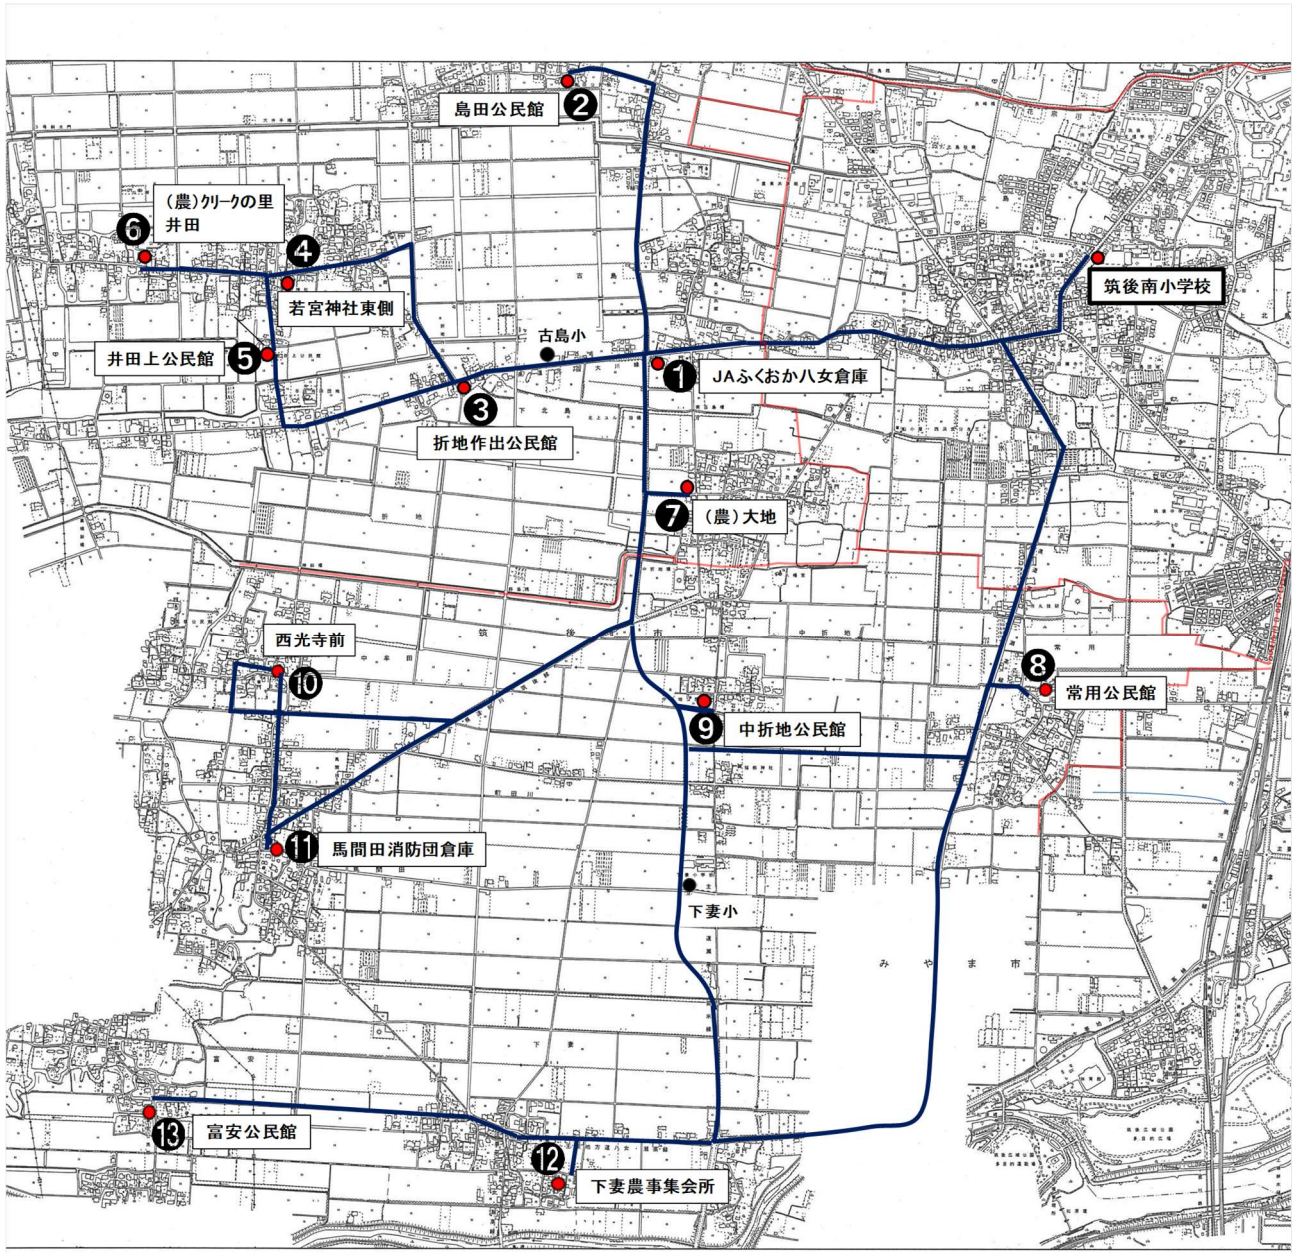

## スクールバス乗降所 位置図

### 【古島小学校区乗降所】

- ① JAふくおか八女倉庫 (古島)
- ② 島田公民館
- ③ 折地作出公民館
- ④ 若宮神社東側 (井田上)
- ⑤ 井田上公民館
- ⑥ 農事組合法人クワクの里井田 (井田下)
- ⑦ 農事組合法人大地 (折地)

### 【下妻小学校区乗降所】

- ⑧ 常用公民館
- ⑨ 中折地公民館
- ⑩ 西光寺前 (中牟田)
- ⑪ 馬間田消防団倉庫
- ⑫ 下妻農事集会所
- ⑬ 富安公民館