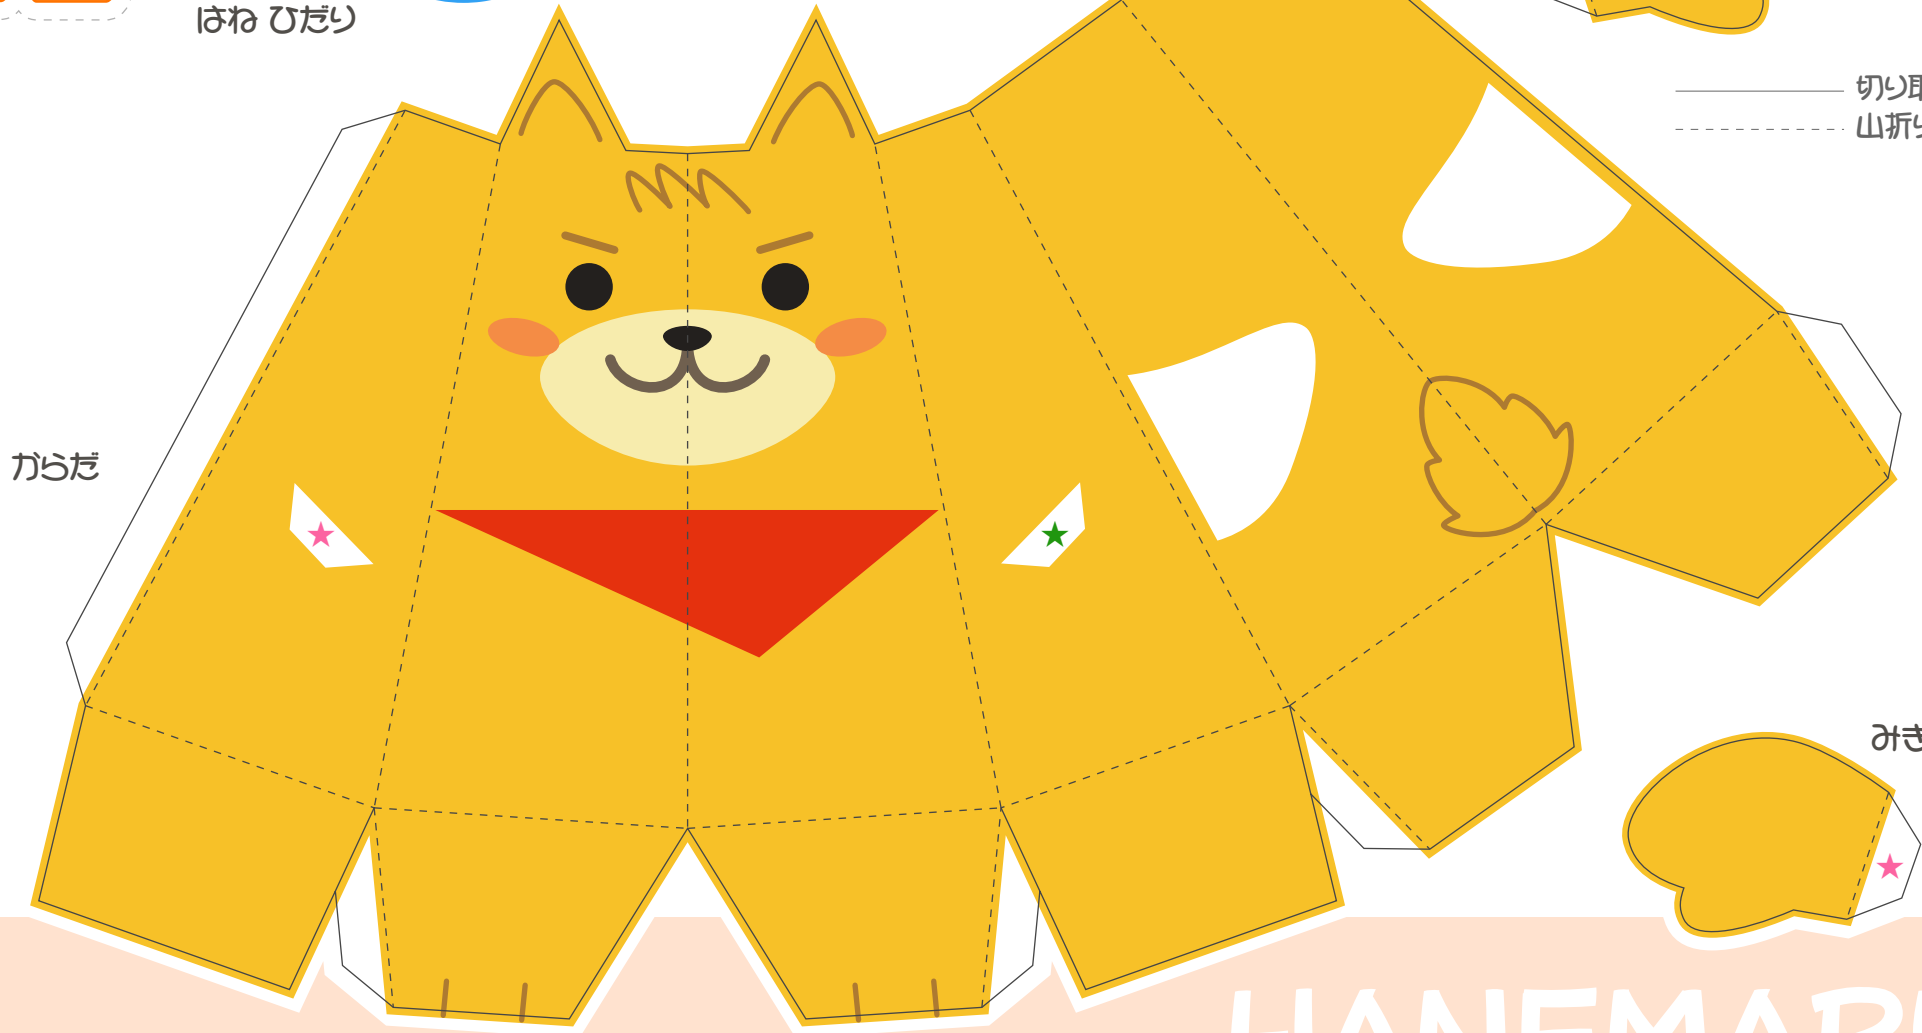

筑後市PRキャラクター

はね丸パーパークラフト かんたん版!

©筑後市

はね ひだり

はね みぎ

ひだり手

——— 切り取り線
- - - 山折り線

からだ

みぎ手

HANEMARU