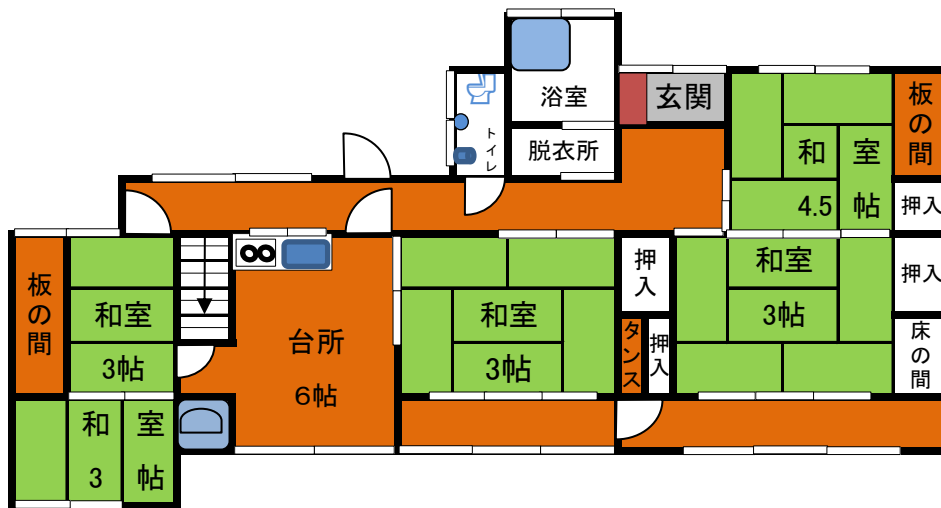

家屋平面図

物件番号 管理番号
239 11-16

1階平面図

2階平面図