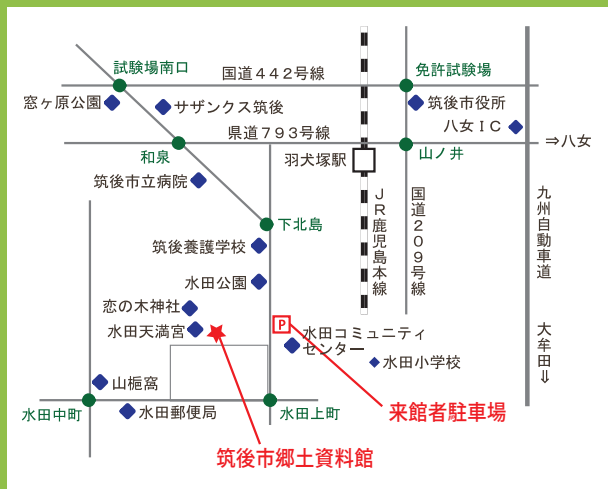

## ちっごの タイムカプセル

歴史を彩ったモノたち

2024 **11.01**金 ~ **12.28**土

旧石器時代から昭和までの資料を展示します

開館時間 10:00 ~ 16:30 (入館は 16:00 まで)

休館日 月曜日 (祝日の場合は翌日)  
年末年始 (12/29 ~ 1/3)

入館料 無料

アクセス JR「羽犬塚駅」より徒歩 25 分  
西鉄バス「水田天満宮恋木神社前」バス停より徒歩 2 分  
八女インターより車で 10 分