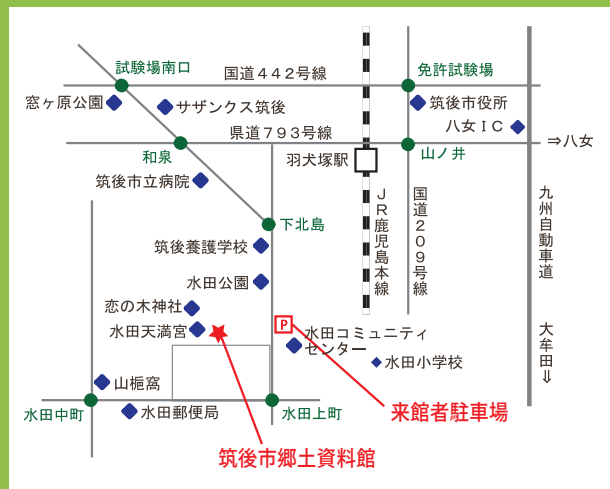

筑後市制施行 70 周年記念事業特別展

ちっごの タイムカプセル

歴史を彩ったモノたち

2024 11.01 金 ~ 12.28 土

旧石器時代から昭和までの資料を展示します

開館時間 10:00 ~ 16:30 (入館は 16:00 まで)

休館日 月曜日 (祝日の場合は翌日)
年末年始 (12/29 ~ 1/3)

入館料 無料

アクセス JR「羽犬塚駅」より徒歩 25 分
西鉄バス「水田天満宮恋木神社前」バス停より徒歩 2 分
八女インターより車で 10 分

開館に関するお問合せ：筑後市役所 社会教育課 ☎ 0942-65-3360