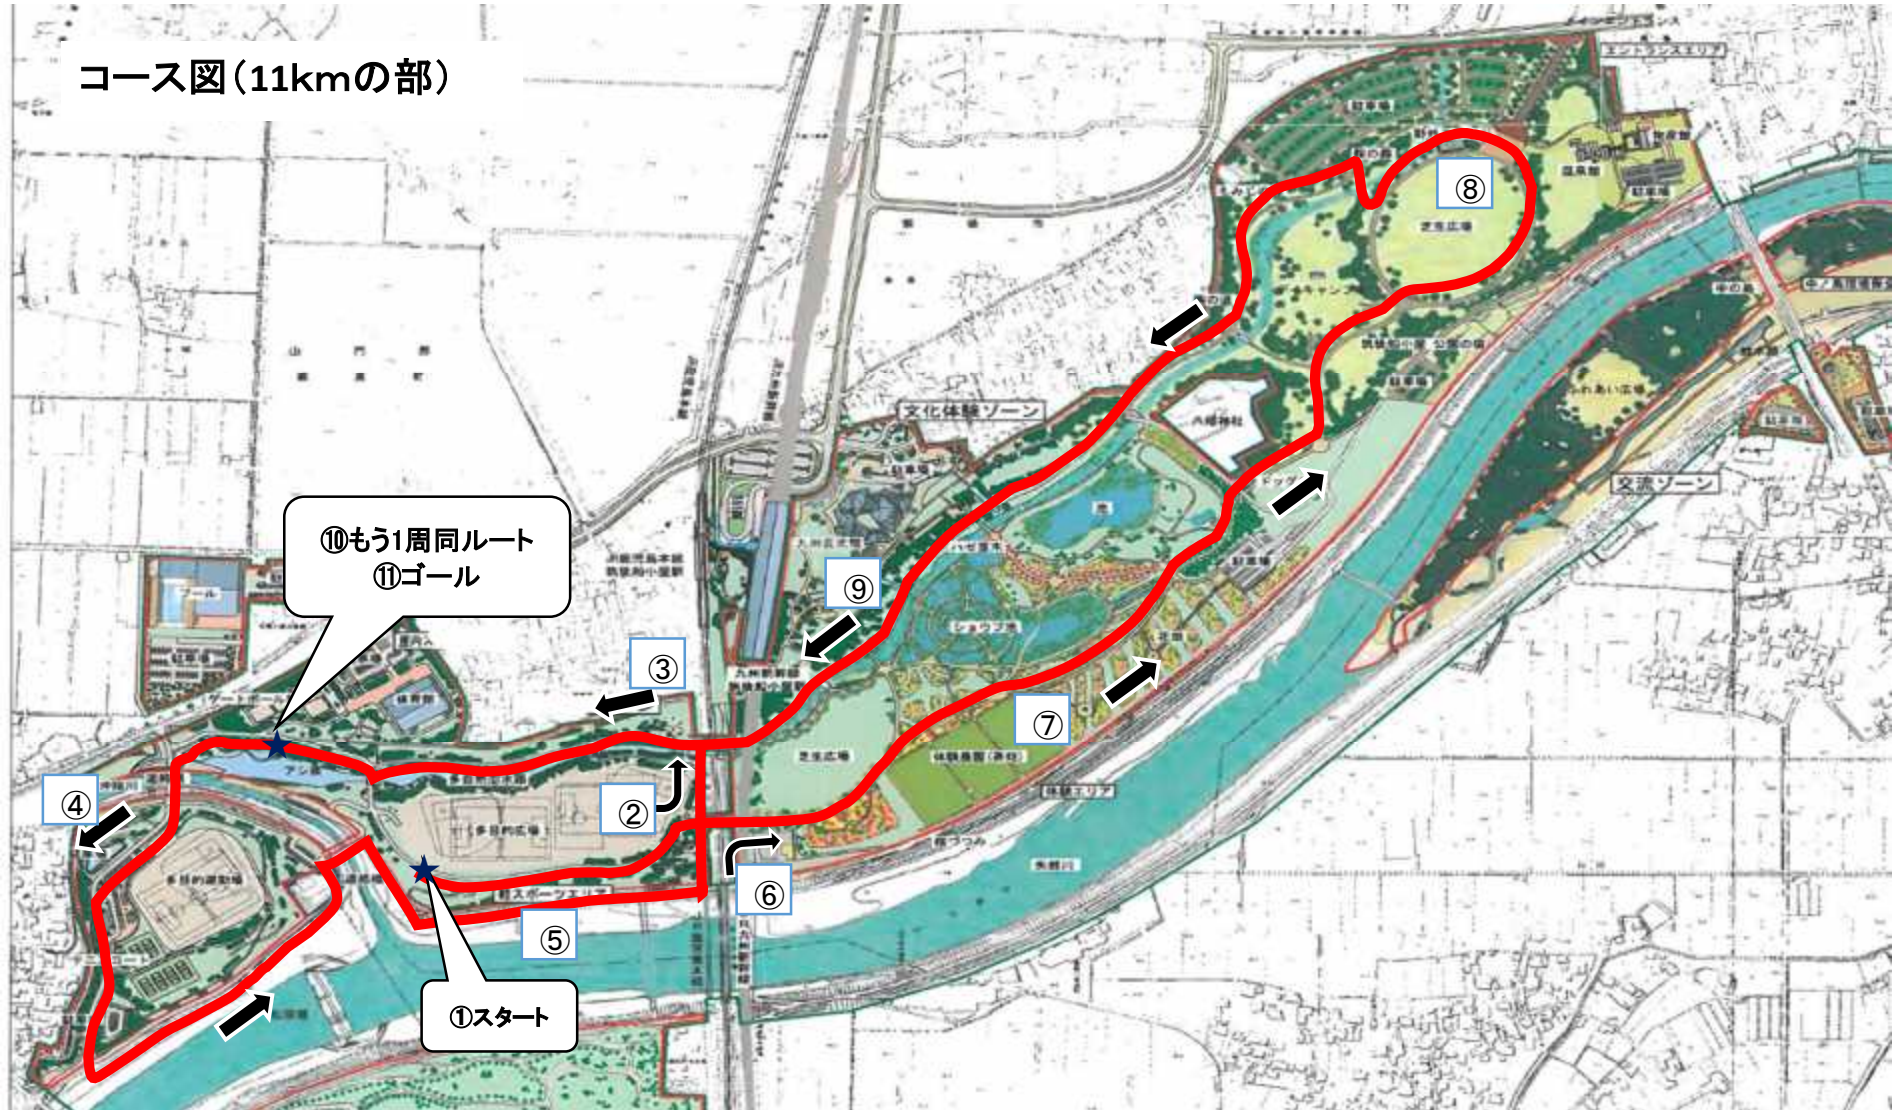

コース図(11kmの部)

- ①★スタート:多目的広場南側を東へ ⇒ ②多目的広場東側をJR鹿児島本線に沿って北へ ⇒ ③多目的広場北側を広域公園体育館に向かい西へ(1回目ゴールゲート通過) ⇒ ④多目的運動場の外周を回り ⇒ ⑤多目的広場南側堤防を東へ ⇒ ⑥多目的広場東側をJR鹿児島本線に沿って北へ(途中、高架下を東へ) ⇒ ⑦フラワーゾーン南側を東へ ⇒ ⑧芝生広場(野外ステージ)を周り西へ ⇒ ⑨九州芸文館・JR鹿児島本線高架下を西へ ⇒ ⑩通過後、11kmコースの順路は ⇒ ④ ⇒ ⑤ ⇒ ⑥ ⇒ ⑦ ⇒ ⑧ ⇒ ⑨ ⇒ ③ ⇒ ⑪★ゴール:筑後広域公園体育館南側