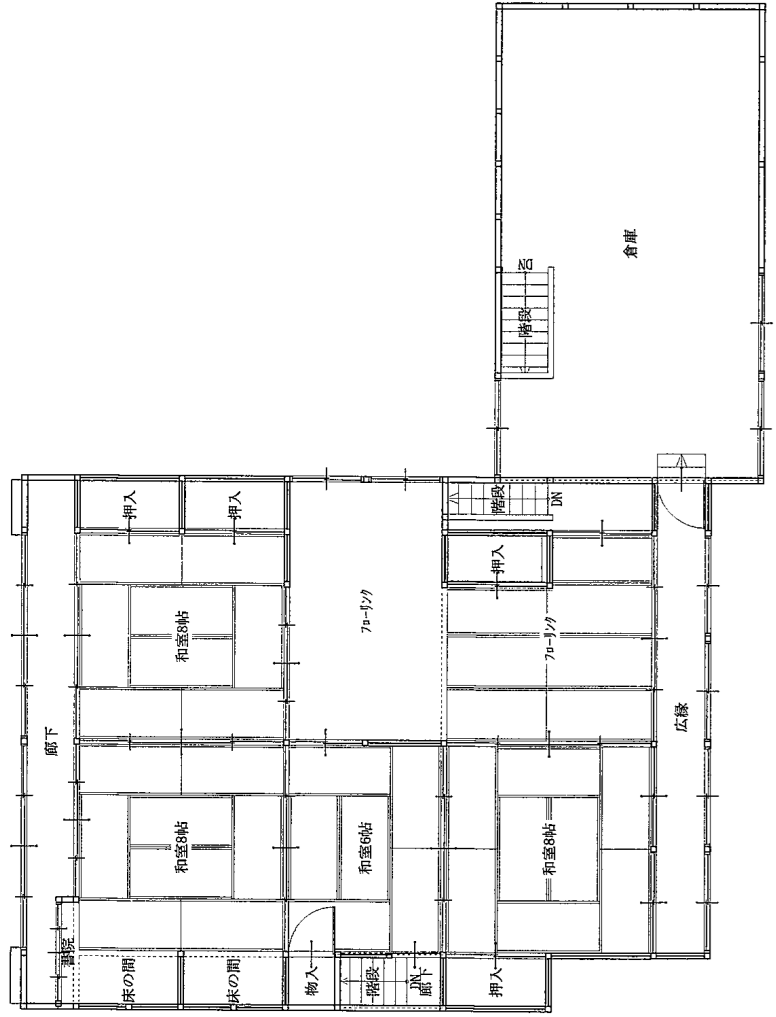

26,200	985	1,970	1,970	1,970	2,955	985	4,940
3,940	8,455	985	1,970	1,970	2,955	985	4,940

部屋名	面積㎡
階段	1.94
階段	1.38
倉庫	41.85
押入	1.94
7m-7.7m	13.88
広縁	8.87
押入	1.94
和室6帖	11.64
7m-7.7m	14.65
床の間	1.94
押入	1.94
和室6帖	15.62
床の間	1.94
押入	1.94
廊下	9.05
書院	0.65
階段	1.97
倉庫	27.07
合計	193.66

丸め 四捨五入

7,370	4,825	21,060
1,970	1,970	4,925

26,200	985	1,000	1,970	1,970	677.7	1,299.8	977.5	1,970	1,970	390.655	1,970	8,455	970	2,000	970
--------	-----	-------	-------	-------	-------	---------	-------	-------	-------	---------	-------	-------	-----	-------	-----