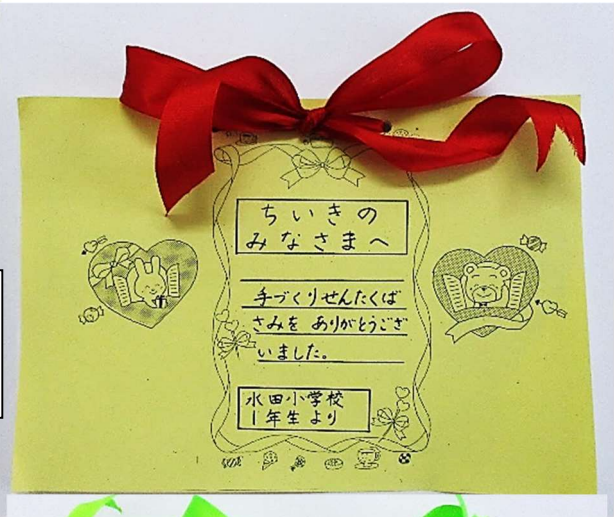

ふれあい感謝祭について

今年の『ふれあい感謝祭』はコロナの影響で実施できませんでしたが、民生・児童委員さんと『結の会』の皆さんで手作りのプレゼントを作成し、1年生65名に配りました。

後日、お礼のお手紙をみなさんから頂きましたが、紙面の都合上2名のお手紙を掲載します。

折り紙のコマ

折り紙の手裏剣

洗濯ばさみを中に入れた、かわいいニャンコの手芸品

ちいきのみなさまへ
ごとしゅりけんをつくらせてくださって
ありがとうございました。
さっそくこまをまわしたらみずい
いろとぴんくがきれいに
みえてとってもすごい
とおもいました。しゅり
けんもきれいでした。大好きです。