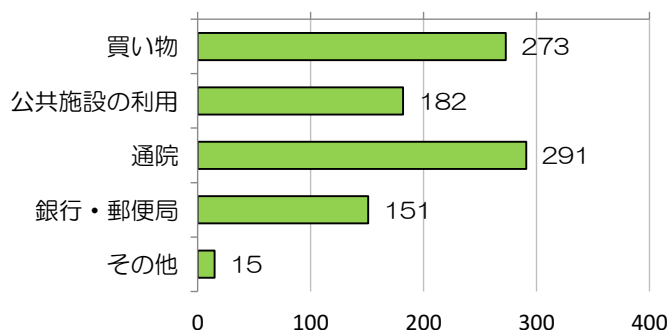

⑤ コミュニティバスがあれば、どのような目的に利用したいですか？

筑後北校区 囲碁将棋・カラオケ大会

【日時】 3月7日(土) 9:00～ 13:00終了予定

【会場】 欠塚公民館 ※申し込みに限りがありますので、できるだけ乗り合わせでお越しください

観覧・応援もお気軽にお越しください♪ 皆さまのご参加お待ちしております！