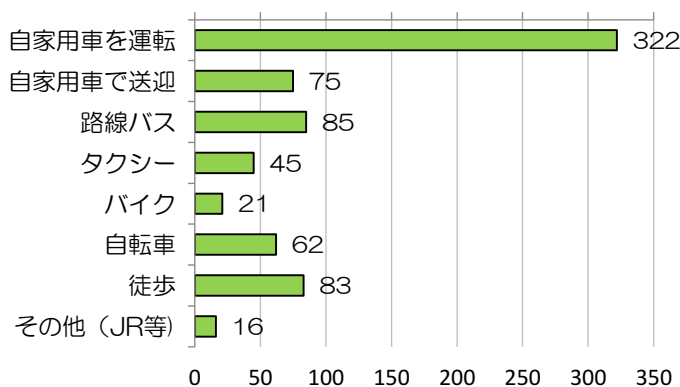

④ 普段の交通手段について