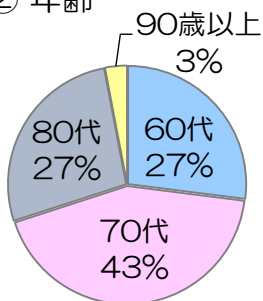

筑後北校区コミュニティ協議会広報

～豊かで住みよいまちづくりをめざして～

令和2年 3月1日発行

筑後北校区コミュニティ協議会

コミュニティバスに関するアンケート結果

筑後北校区のコミュニティバス導入の方向性を図るため、65歳以上の方を対象にコミュニティバスに関するアンケート調査を実施し、582名のご回答をいただきました。貴重なご意見をいただき、ありがとうございました。アンケート結果がまとまりましたので、ご報告させていただきます。

① コミュニティバスは必要だと思いますか？

④ 普段の交通手段について

② 年齢

③ 性別

⑤ コミュニティバスがあれば、どのような目的に利用したいですか？

筑後北校区 囲碁将棋・カラオケ大会

【日時】 3月7日(土) 9:00～ 13:00終了予定

【会場】 欠塚公民館 ※申し込みに限りがありますので、できるだけ乗り合わせでお越しください

観覧・応援もお気軽にお越しください♪ 皆さまのご参加お待ちしております！