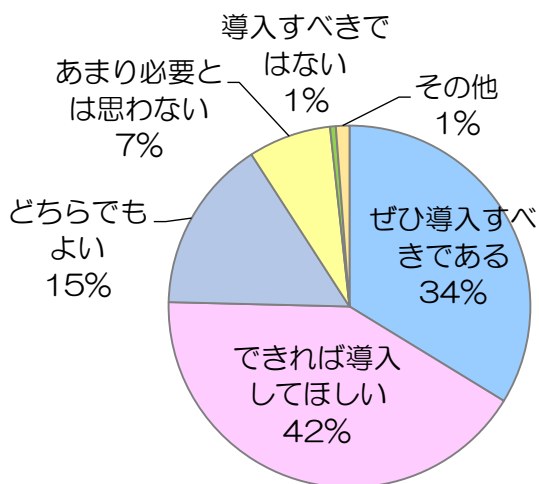

筑後北校区コミュニティ協議会広報

～豊かで住みよいまちづくりをめざして～

令和2年 3月1日発行

筑後北校区コミュニティ協議会

コミュニティバスに関するアンケート結果

筑後北校区のコミュニティバス導入の方向性を図るため、65歳以上の方を対象にコミュニティバスに関するアンケート調査を実施し、582名のご回答をいただきました。貴重なご意見をいただき、ありがとうございました。アンケート結果がまとまりましたので、ご報告させていただきます。

① コミュニティバスは必要だと思いますか？