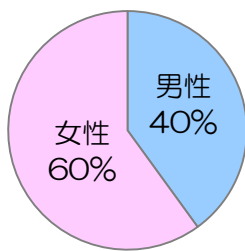

筑後北校区コミュニティ協議会広報

～豊かで住みよいまちづくりをめざして～

令和2年 3月1日発行

筑後北校区コミュニティ協議会

コミュニティバスに関するアンケート結果

筑後北校区のコミュニティバス導入の方向性を図るため、65歳以上の方を対象にコミュニティバスに関するアンケート調査を実施し、582名のご回答をいただきました。貴重なご意見をいただき、ありがとうございました。アンケート結果がまとまりましたので、ご報告させていただきます。

① コミュニティバスは必要だと思いますか？

④ 普段の交通手段について

② 年齢

③ 性別

⑤ コミュニティバスがあれば、どのような目的に利用したいですか？

筑後北校区 囲碁将棋・カラオケ大会

【日時】 3月7日(土) 9:00～ 13:00終了予定

【会場】 欠塚公民館 ※申し込みに限りがありますので、できるだけ乗り合わせでお越しください

観覧・応援もお気軽にお越しください♪ 皆さまのご参加お待ちしております！