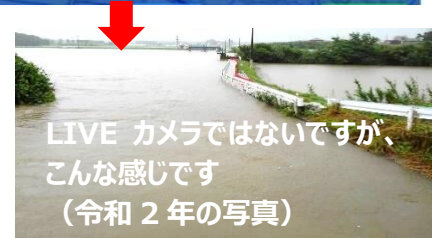

知りたい河川の水位がわかります

【方法】

- 1, インターネットで「筑後市河川情報」と入力
 - 2, 「河川水位・雨量情報/筑後市公式ホームページ」をクリック(タップ)
 - 3, 見たい場所をクリック(タップ)
- * 町の水位計にはLIVEカメラが設置してあるので、状況がわかりやすいです。

校区内には水位計が5カ所あります

久保 新久保橋/倉目川支流

鷺寺 鷺寺橋/倉目川支流

流① 流中橋/久富川支流

流② 妙建寺橋/大溝線支流

町 平成橋/倉目川*カメラ付き

LIVEカメラではないですが、こんな感じです
(令和2年の写真)

台風11号・14号の避難・被害状況

9月5日 台風11号	9月18日 台風14号
市内避難所開設 9カ所	市内避難所開設 15カ所
寛元寺公民館には 3世帯4名	寛元寺公民館には 4世帯6名
校区内の被害1件	無し

他の避難所などに避難されている方もいました。

「地域学校協働活動」 かかし作り