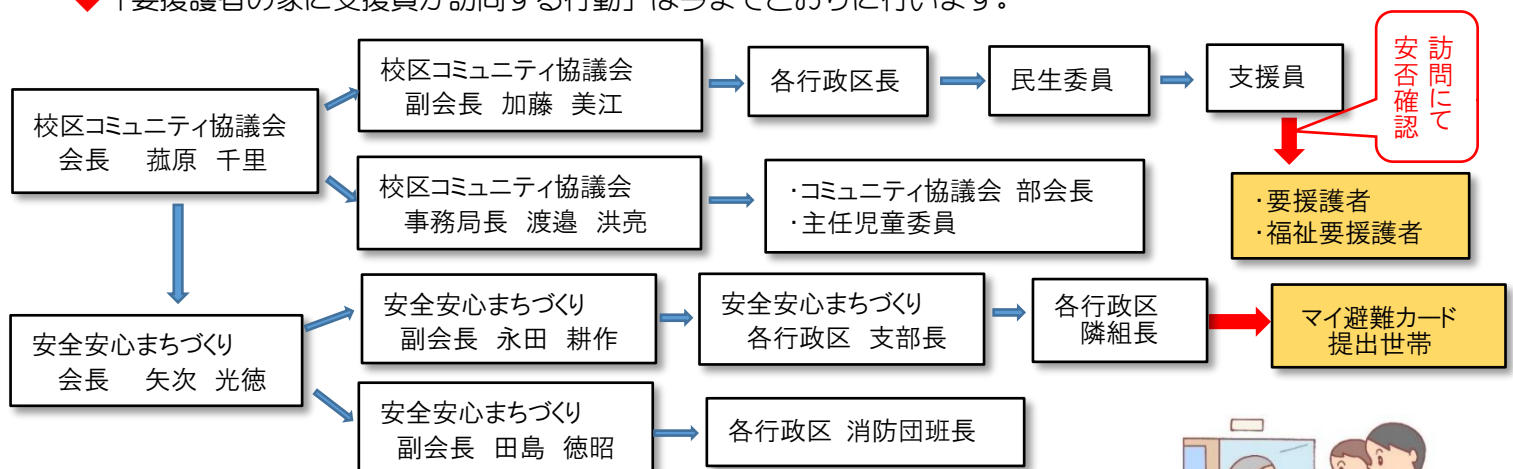

防災訓練(避難伝達訓練)を行います

今回の訓練は下記の連絡網による避難伝達訓練です。10月に調査した『マイ避難カード』の活用を行い避難が必要な家庭への連絡と、要援護者制度の活用を行い要援護者・福祉要援護者への訪問による安否確認を行います。下記の連絡網は市が発令する警戒レベル3以上で実施されます。

- ◆ 今回は、要援護者を見立てた避難行動(車椅子やリヤカーなどでの寛元寺公民館への避難誘導)と講演などの集会はありません。
- ◆ 「要援護者の家に支援員が訪問する行動」は今までどおりに行います。

* 伝達訓練

災害を想定し、上記の連絡網により要援護者・福祉要援護者、マイ避難カード世帯までの伝達を図ります。

* 要援護者支援制度の活用(支援員の行動)

実際の行動を想定して、災害時要援護者・福祉要援護者宅へ訪問をしていただき安否確認をしていただきます。

* マイ避難カードの活用(隣組長の行動)

隣組長は福祉連絡員(隣組内の見守り、問題発見で連絡・通報する役目)を兼ねています。

安全安心支部長からの連絡後、隣組内のマイ避難カード世帯に伝達し、支部長に結果報告をしていただきます。

～皆様のご協力をお願いいたします～

立地適正化計画とは？

住みやすいまちにするために、まちをコンパクトにする計画のこと

筑後市が国の方針で進めている、立地適正化計画について広報ちくごでシリーズ化され説明をされています。その中に用途地域とありますが用途地域とは、地域ごとのまちづくりの将来像(概ね20年後)を見据え、市街地の大きな土地利用の方向を住居、商業、工業などの地域として示すものです。用途区域の中に立地適正化計画のそれぞれの誘導区域(住居誘導区域(安全で暮らしやすい場所)、都市機能誘導区域(人が集まりやすい場所=生活が便利になる施設))を設定することとなります。