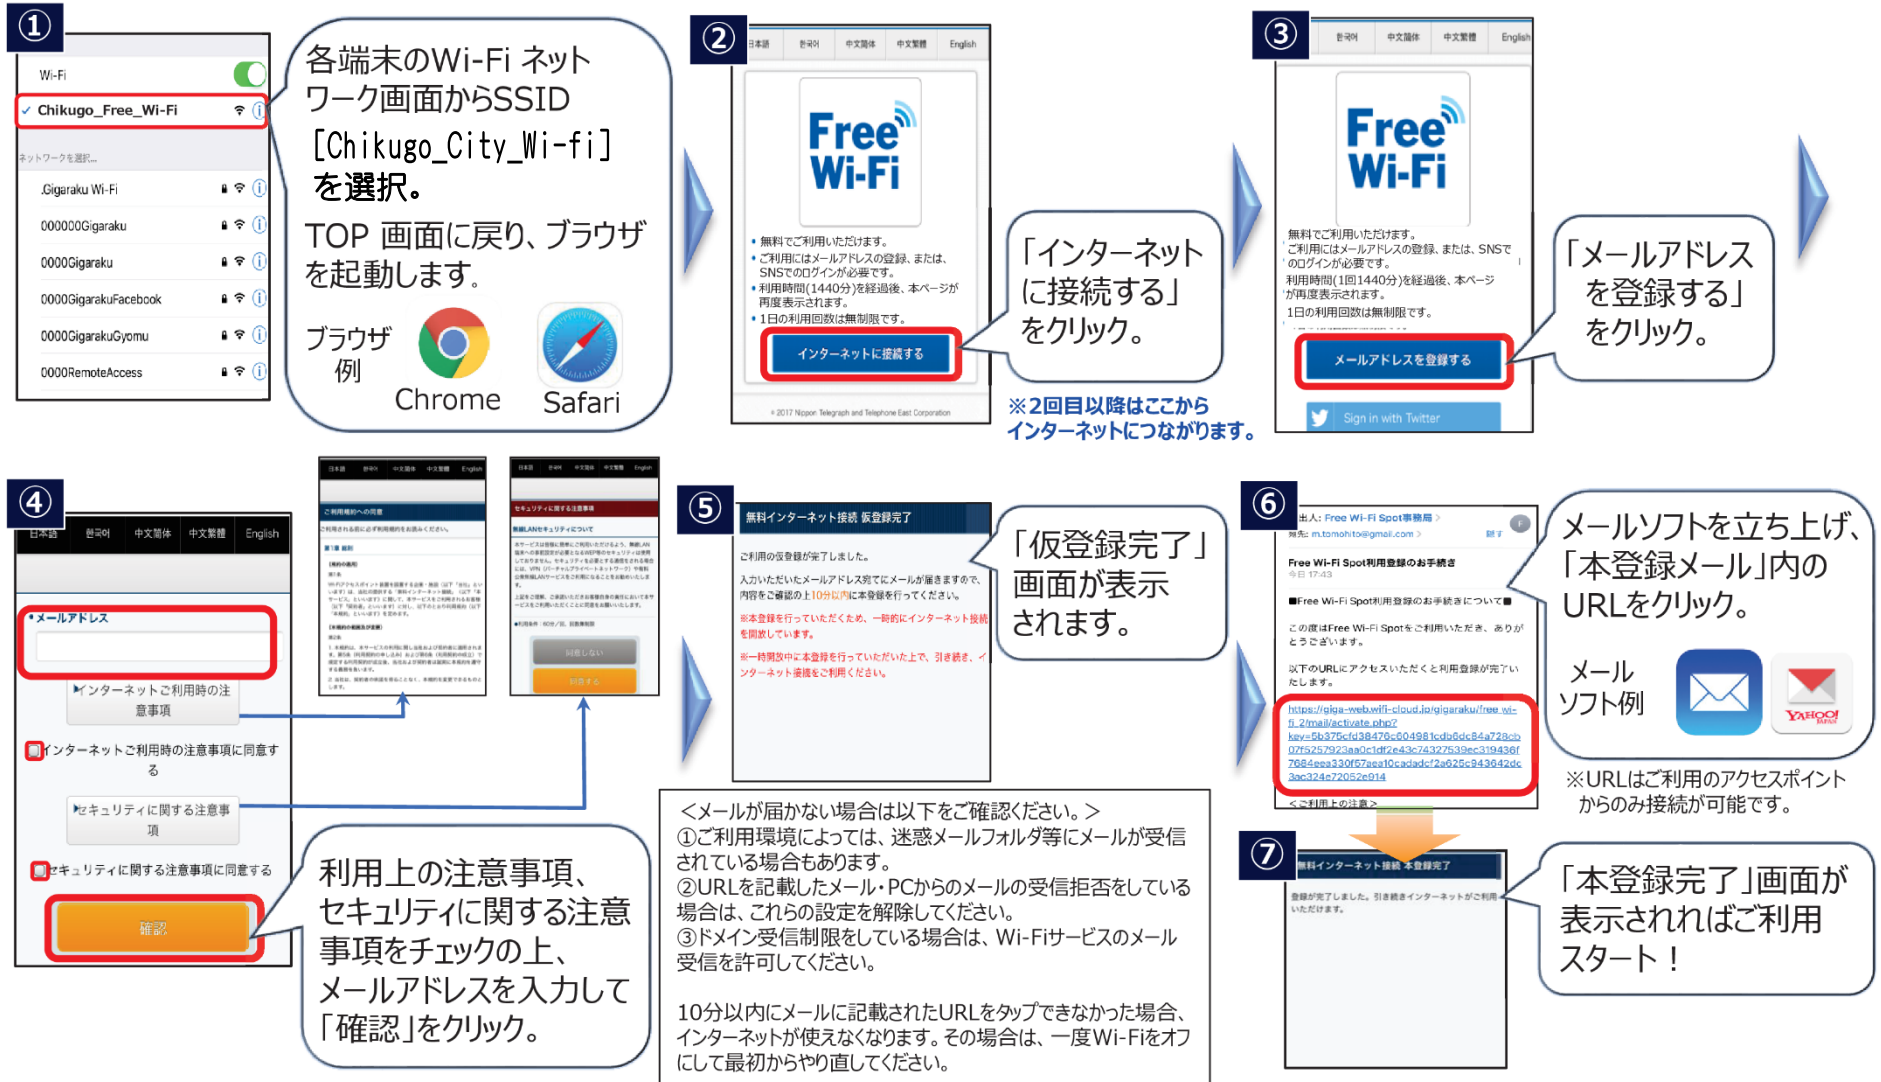

# Chikugo-City-Wi-Fi の接続方法 【初回のみ認証が必要です】

## ①メールアドレス認証の場合

SSID : Chikugo\_City\_Wi-Fi