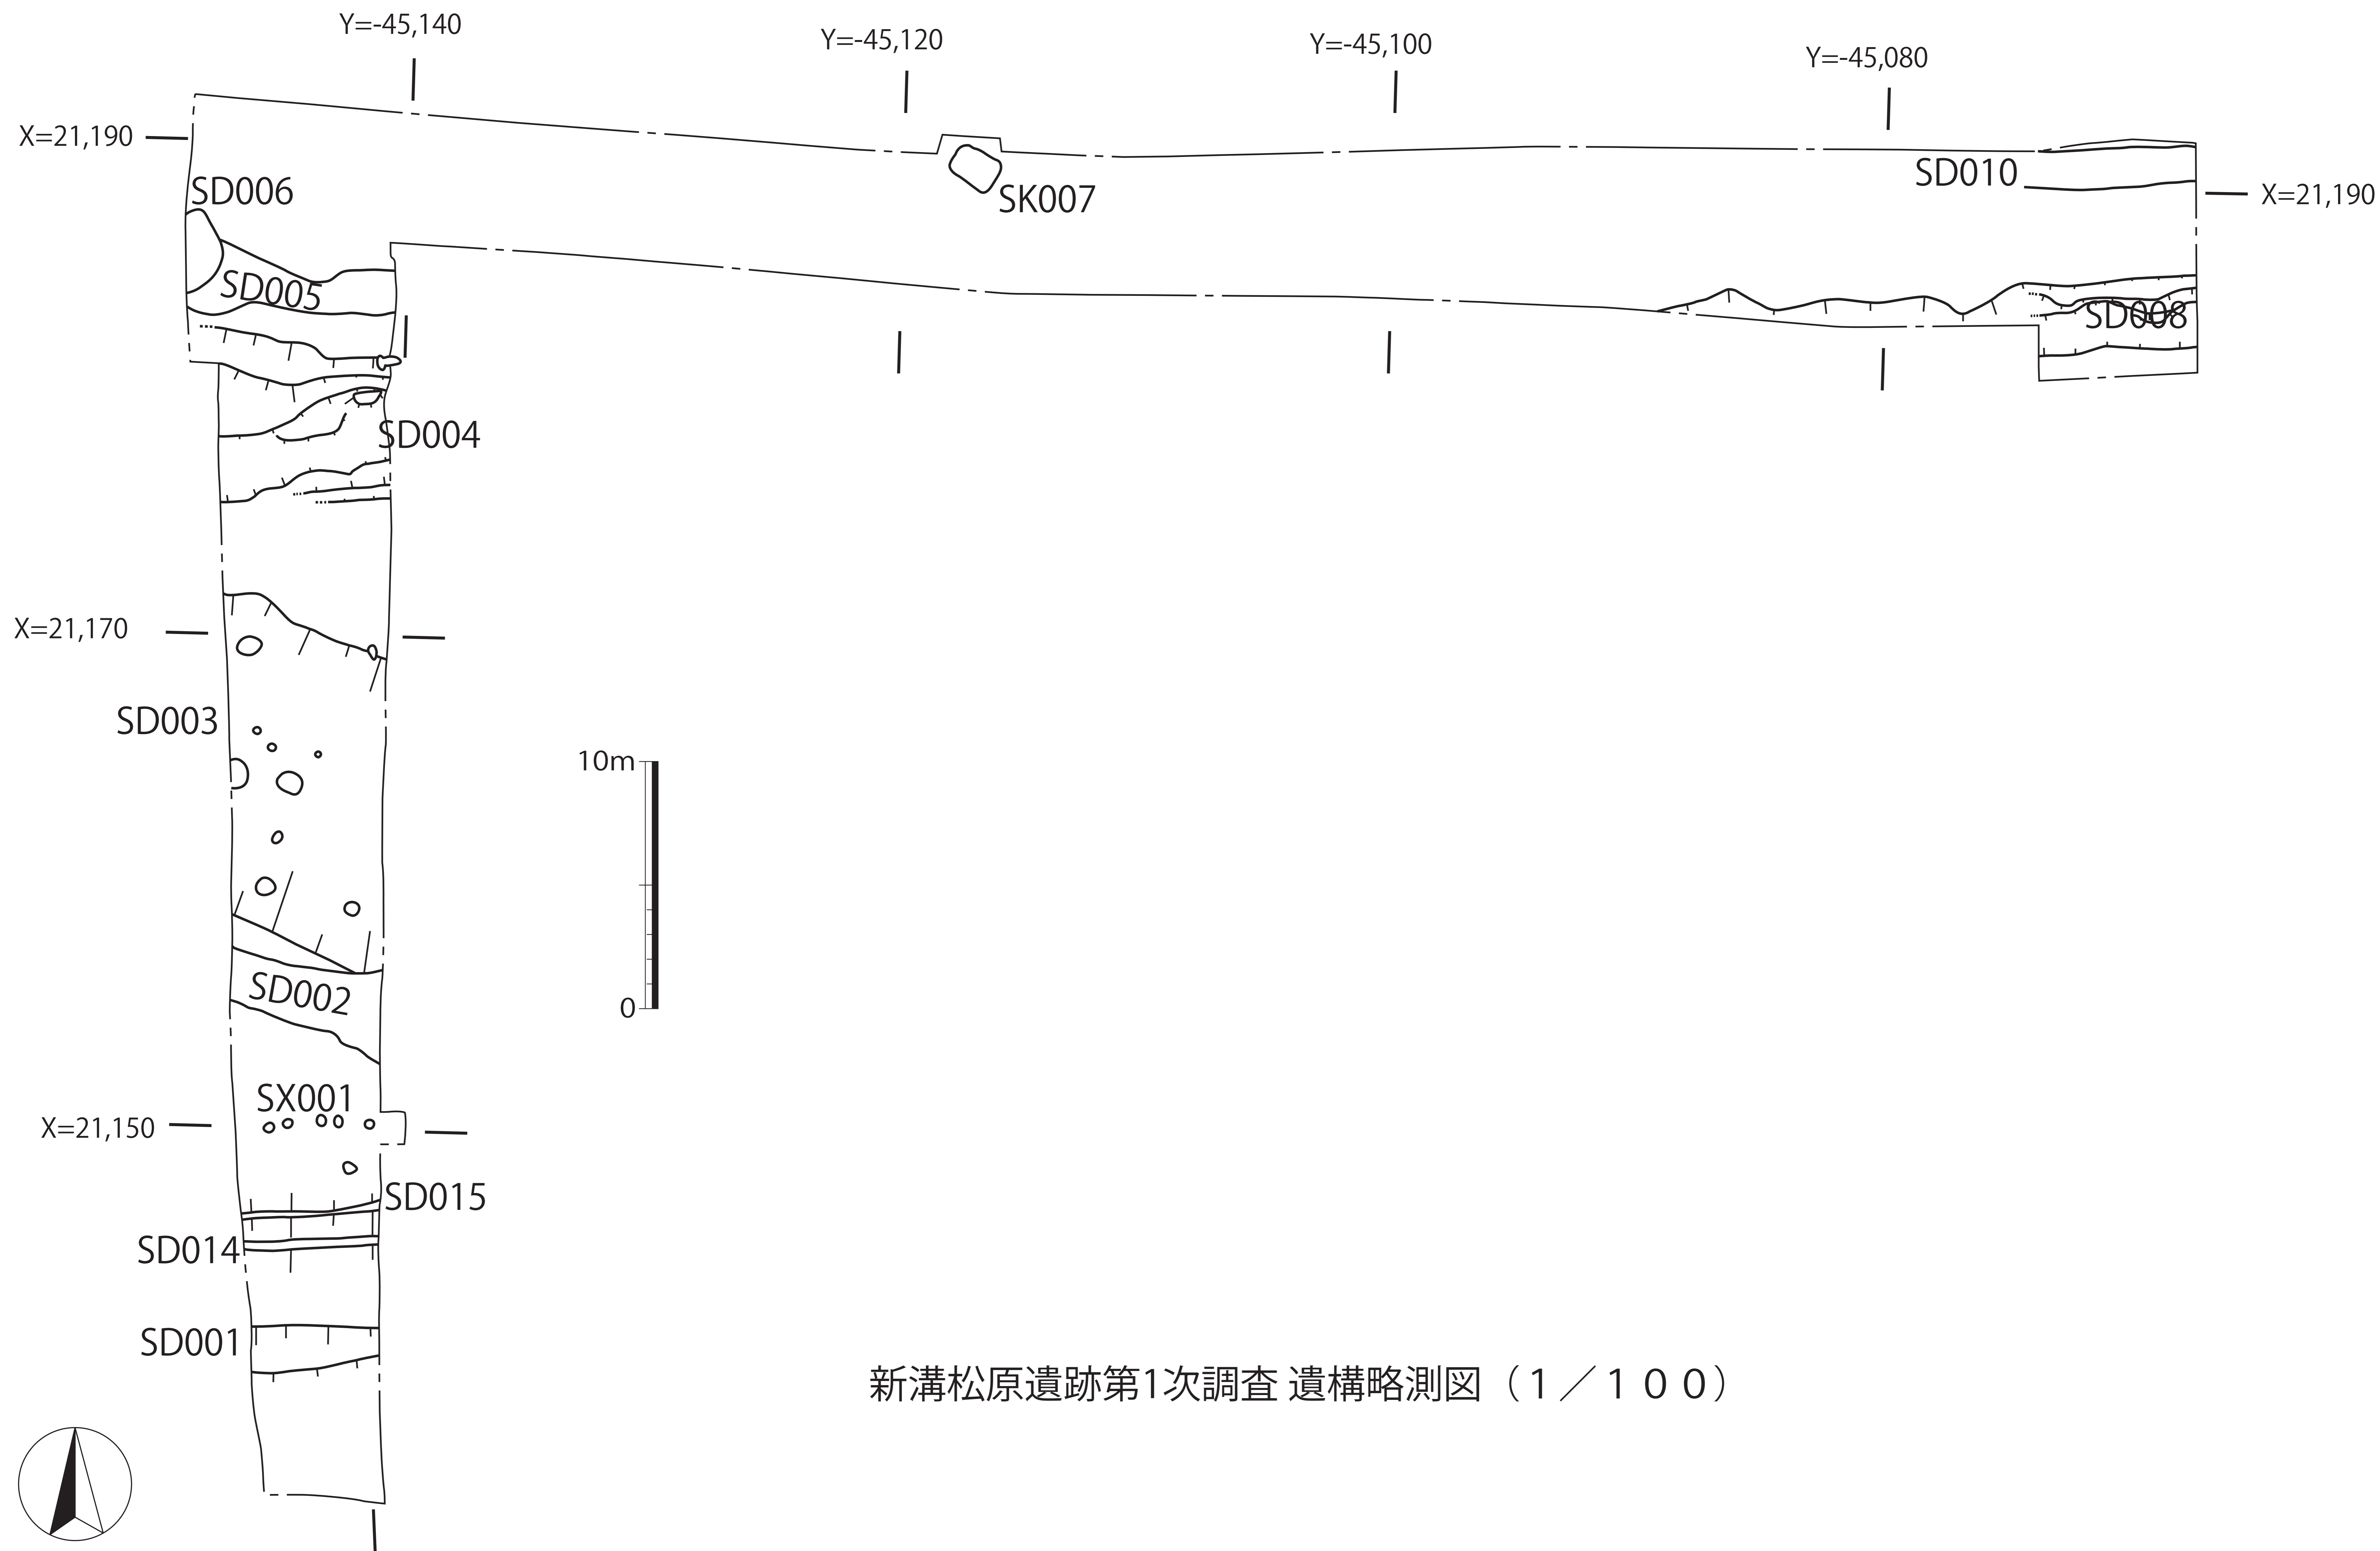

新溝松原遺跡第1次調査 遺構略側図 (1 / 350)

新溝松原遺跡第1次調査 遺構略測図 (1 / 100)