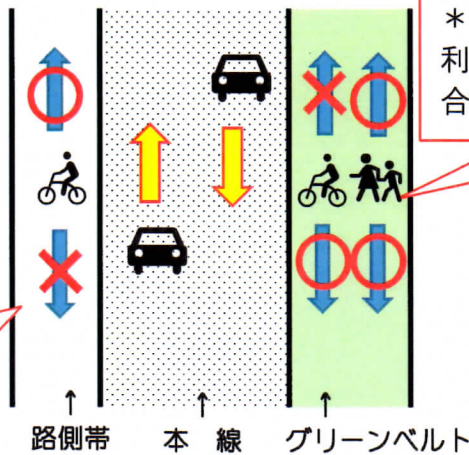

西牟田校区でも夕方、小学校正門から市道へ自転車に乗った児童の飛出しがたびたび見られ、ひやりとしたことがありました。このようなことをきっかけに8月17日(水)、校区老人クラブと校区のスポーツクラブ(野球・サッカー)の小学生、その他関係役員等全63名参加のもと、筑後警察署交通課の西山さんを講師に招いて『交通安全教室』を開催しました。今回は校区内の道路状況と自転車走行についての身近な疑問に目を向けてみました。

①本線の両側に路側帯とグリーンベルトがある場合

《小学校前市道の場合》

*路側帯を通る時は白線の内側を通行しましょう。白線内が狭い時は気をつけて車道を通りましょう。

*自転車は車両です。走行する場合は進行方向に向かって左側走行をしなければなりません。

*グリーンベルトは通学路として登下校に利用するものです。自転車で走行する場合は逆走しないように気をつけましょう。

②本線の両側に『自転車通行可』の標識のある歩道と路側帯がある場合