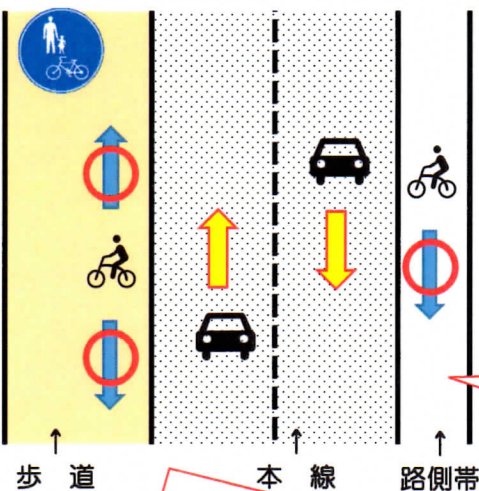

西牟田校区でも夕方、小学校正門から市道へ自転車に乗った児童の飛出しがたびたび見られ、ひやりとしたことがありました。このようなことをきっかけに8月17日(水)、校区老人クラブと校区のスポーツクラブ(野球・サッカー)の小学生、その他関係役員等全63名参加のもと、筑後警察署交通課の西山さんを講師に招いて『交通安全教室』を開催しました。今回は校区内の道路状況と自転車走行についての身近な疑問に目を向けてみました。

①本線の両側に路側帯とグリーンベルトがある場合

《小学校前市道の場合》

*路側帯を通る時は白線の内側を通行しましょう。白線内が狭い時は気をつけて車道を通りましょう。

*自転車は車両です。走行する場合は進行方向に向かって左側走行をしなければなりません。

*グリーンベルトは通学路として登下校に利用するものです。自転車で走行する場合は逆走しないように気をつけましょう。

②本線の両側に『自転車通行可』の標識のある歩道と路側帯がある場合

《マミーズ前県道の場合》

『自転車および歩行者専用』標識

携帯電話禁止!

*向かい側の路側帯も車両と同じ左側走行に限っては通行可です。

西牟田小学校では児童が自転車を利用できる学年を次のように決めています。

- *3年生以上であること
- *校区内の走行であること

今回実施された交通安全教室では、他にも自転車走行に関しての大事な注意事項がたくさんありました。

紙面の都合上、今回掲載できなかったことは、また今後お知らせしていくようにします。

*『自転車走行可』の標識がある場合は、歩行者と同じ歩道を通行してもよいです。ただし歩道は歩行者優先なので、その場合は車道よりを走行しましょう。
*県道久留米瀬高線沿いの歩道に関しては十連寺交差点~流交差点までの広い歩道が自転車通行可となっています

市民一斉 ラジオ体操

8月21日(日)午前6時40分より、西牟田小学校グラウンドにて毎年恒例の「市民一斉ラジオ体操」が実施され、今回中村征一筑後市長も西牟田校区のラジオ体操に参加されました。連日猛暑日が続いた今年の夏でしたが、雲一つない朝のすがすがしい空気のなか、児童や保護者、地域の方々など総勢約450名の方々がいっせいに体操を行いました。今年度は初めてラジオ体操第1に続き第2まで実施されました。皆さん、きっと身体のすみずみまで新鮮な空気が行きわたったことでしょう。