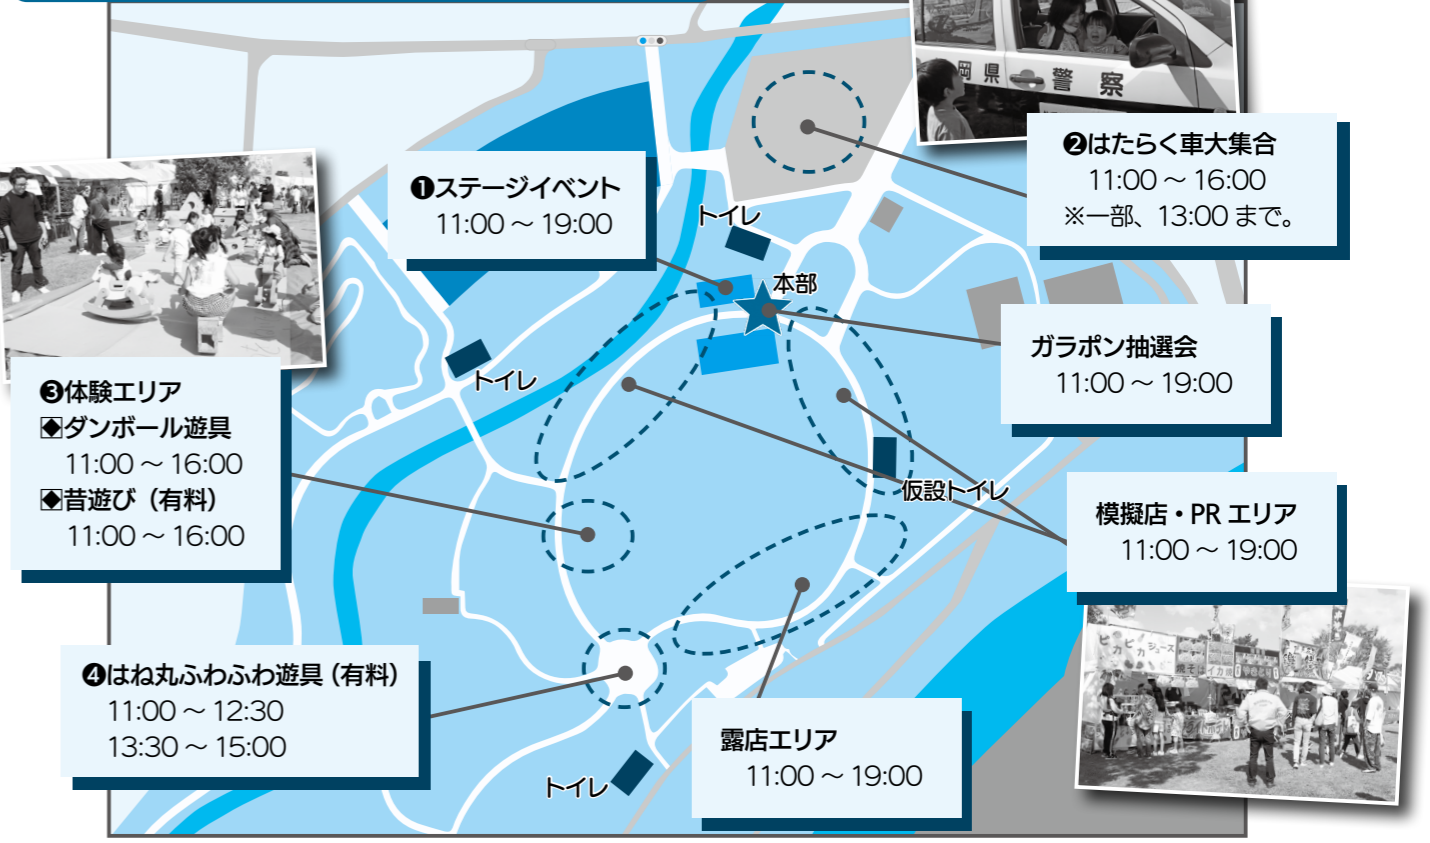

その他のイベント

◆**ガラポン抽選会**
公共交通 (JR・西鉄バス) や多目的広場の駐車場を利用して来場した人は、豪華景品が当たる抽選会に参加することができます。抽選券の配布場所は次の通りです。

【公共交通】 ▶船小屋バス停▶筑後広域公園前バス停▶筑後船小屋駅前バス停

◆**スタンプラリー**
「ちっご祭会場～タマスタ筑後～筑後船小屋駅～川の駅船小屋「恋ぼたる」～船小屋鉱泉場」でスタンプラリーを同時開催！スタンプを全て集めるとホークス関連グッズがもらえます。

◆**グルメフェスタ**
露店エリアや模擬店エリアに、筑後の美味しいものが大集結！食べて・遊んで、ちっご祭を満喫しよう。

◆**筑後七国鬼ごっこ**
タマスタ筑後に陸上などの現役スポーツ選手やお笑い芸人など、走りに自信のある鬼たちがやってきます！

イベントの最新情報は
こちらで確認してください▶

お願い

- 会場周辺の混雑が予想されます。公共交通の利用をお願いします。
- 飲食など会場で出たごみは、購入した店舗に渡してください。

周辺マップ (県営筑後広域公園周辺)

会場マップ (芝生広場周辺)

市制施行 70 周年記念事業

ちくごの未来を語ろう！ 中学生子ども議会を開催

【問合せ】 議会事務局 (☎ 53-4013)

第1回

7月23日【任命式・まちづくりについての学習会】

▲任命証書を受け取る様子