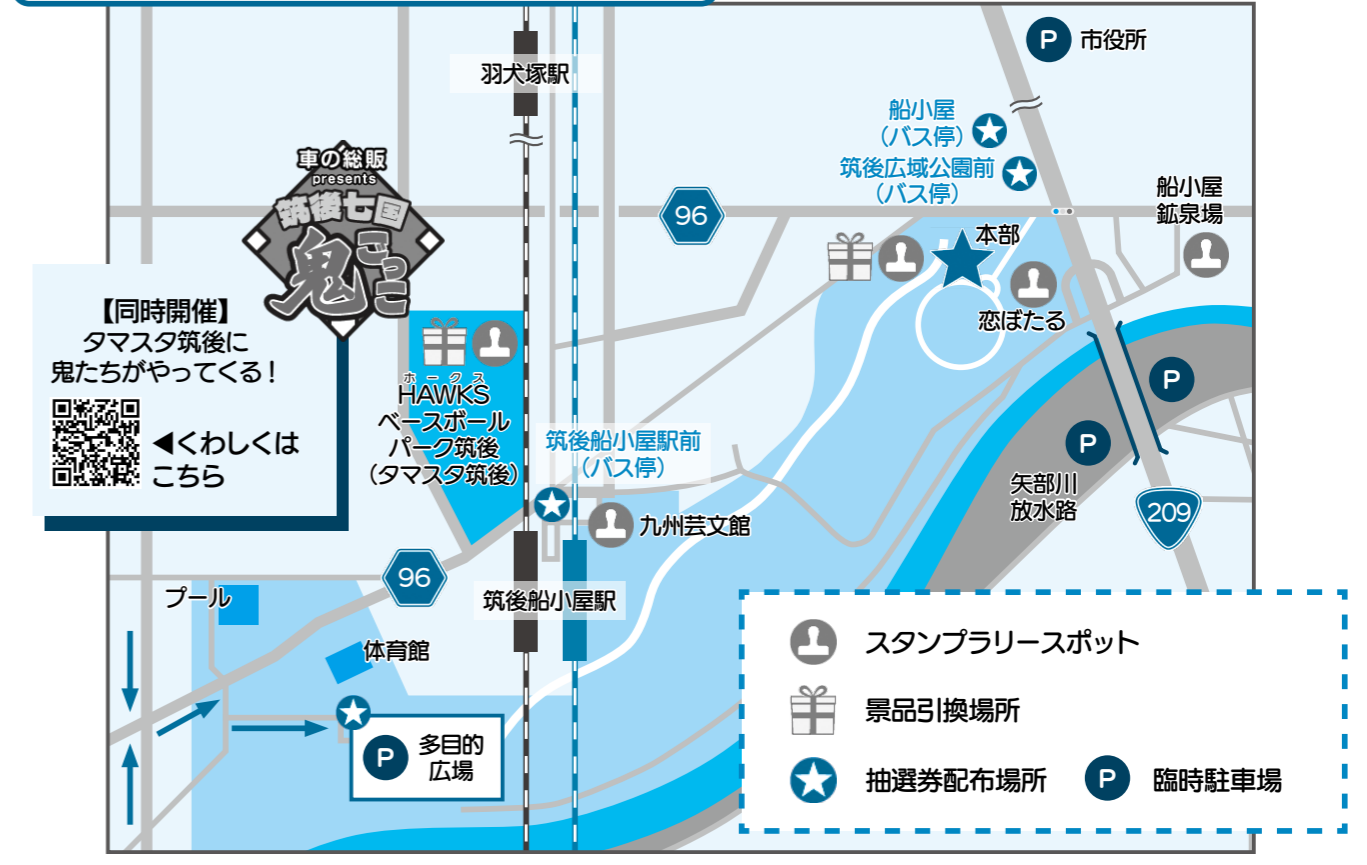

その他のイベント

◆**ガラポン抽選会**
公共交通 (JR・西鉄バス) や多目的広場の駐車場を利用して来場した人は、豪華景品が当たる抽選会に参加することができます。抽選券の配布場所は次の通りです。

【公共交通】 ▶船小屋バス停▶筑後広域公園前バス停▶筑後船小屋駅前バス停

◆**スタンプラリー**
「ちっご祭会場～タマスタ筑後～筑後船小屋駅～川の駅船小屋「恋ぼたる」～船小屋鉱泉場」でスタンプラリーを同時開催！スタンプを全て集めるとホークス関連グッズがもらえます。

◆**グルメフェスタ**
露店エリアや模擬店エリアに、筑後の美味しいものが大集結！食べて・遊んで、ちっご祭を満喫しよう。

◆**筑後七国鬼ごっこ**
タマスタ筑後に陸上などの現役スポーツ選手やお笑い芸人など、走りに自信のある鬼たちがやってきます！

イベントの最新情報は
こちらで確認してください▶

お願い

- 会場周辺の混雑が予想されます。公共交通の利用をお願いします。
- 飲食など会場で出たごみは、購入した店舗に渡してください。

周辺マップ (県営筑後広域公園周辺)

会場マップ (芝生広場周辺)

市制施行 70 周年記念事業

ちくごの未来を語ろう！ 中学生子ども議会を開催

【問合せ】 議会事務局 (☎ 53-4013)

第1回

7月23日【任命式・まちづくりについての学習会】

▲任命証書を受け取る様子