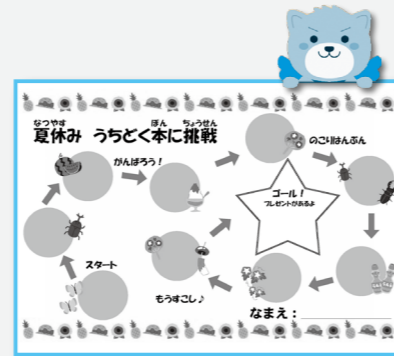

夏休み★ 特別企画!

図書館オススメの家読本に挑戦しよう!!

昨年に引き続き、令和2年7月発行の市立図書館「おすすめの絵本・児童書」リストを中心とした「家読本」の貸し出しを行います。本に挟んでいる「読書の記録」に感想を書いて、新たな読者と本をつなげましょう。スタンプを10個集めるとプレゼントがもらえます。

◆実施期間

7月20日(土) ~ 8月25日(日)

◆参加方法

- 1 児童コーナーの棚上にある「家読本」を選んで、同館カウンターで貸し出し手続きをする
- 2 家族で本を読み「読書の記録」に感想を記入する
- 3 「家読本」を返却したら、スタンプカードにスタンプを押してもらう

▲スタンプカード

なつのでっかいおはなし会

今年のテーマは「こんなどうぶつにあいました」。夜の図書館で司書が全力を尽くしておはなし会を開催します。家族そろって楽しめますよ。ささやかなプレゼントも用意しています。

【とき】 8月3日(土) 19:15 ~ 20:00

【ところ】 サンコア (軽運動室)

【対象】 乳幼児~小学生

【定員】 200人

ゆっくり読書タイム