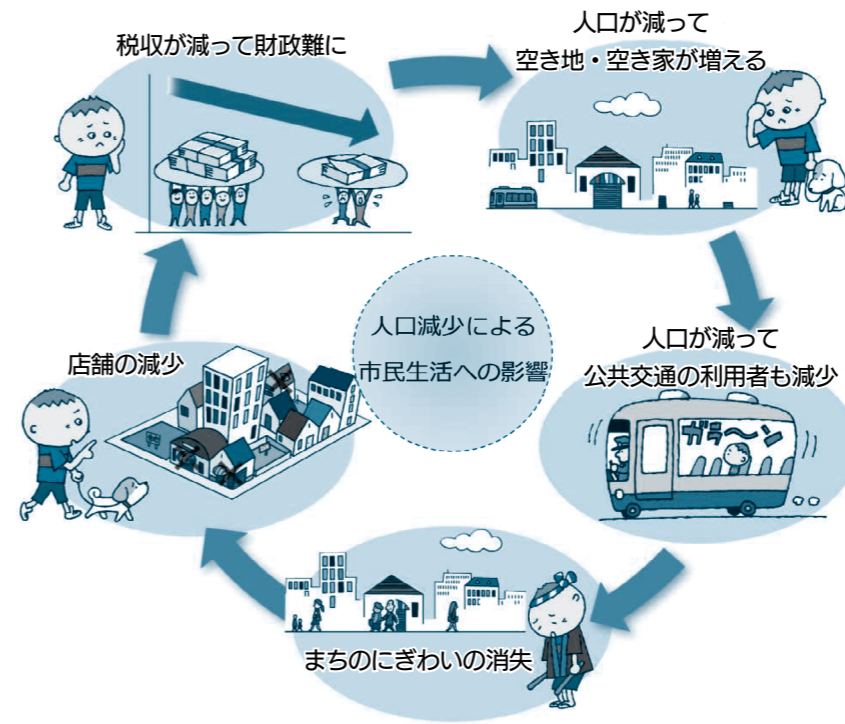

シリーズ これからの公共交通

～持続可能な公共交通をめざして～

市は、公共交通の維持・存続を図り、都市の活力を維持し良好な住環境を保つため、持続可能な公共交通ネットワークの構築に取り組んでいます。今回からシリーズで、この取り組みについて紹介していきます。

【問合せ】都市対策課(☎65-7028)

第1回目「公共交通の現状、市の取り組み」

公共交通を取り巻く問題点
市には、地域の公共交通として、鉄道や路線バス、タクシーやコミュニティ自動車が行われています。これらは、通勤・通学や観光などの重要な移動手段として地域の日常を支えています。

しかし、近年のモータリゼーション(車社会化)の進展により、人や物の輸送のほとんどを自動車が行っています。公共交通の利用者が減っています。さらに、人口減少や少子高齢化などの影響で、公共交通を取り巻く状況は、今後ますます厳しさを増すことが想定されます(左図参照)。

市が目指すのは…
まちづくりと連携した公共交通ネットワークの構築