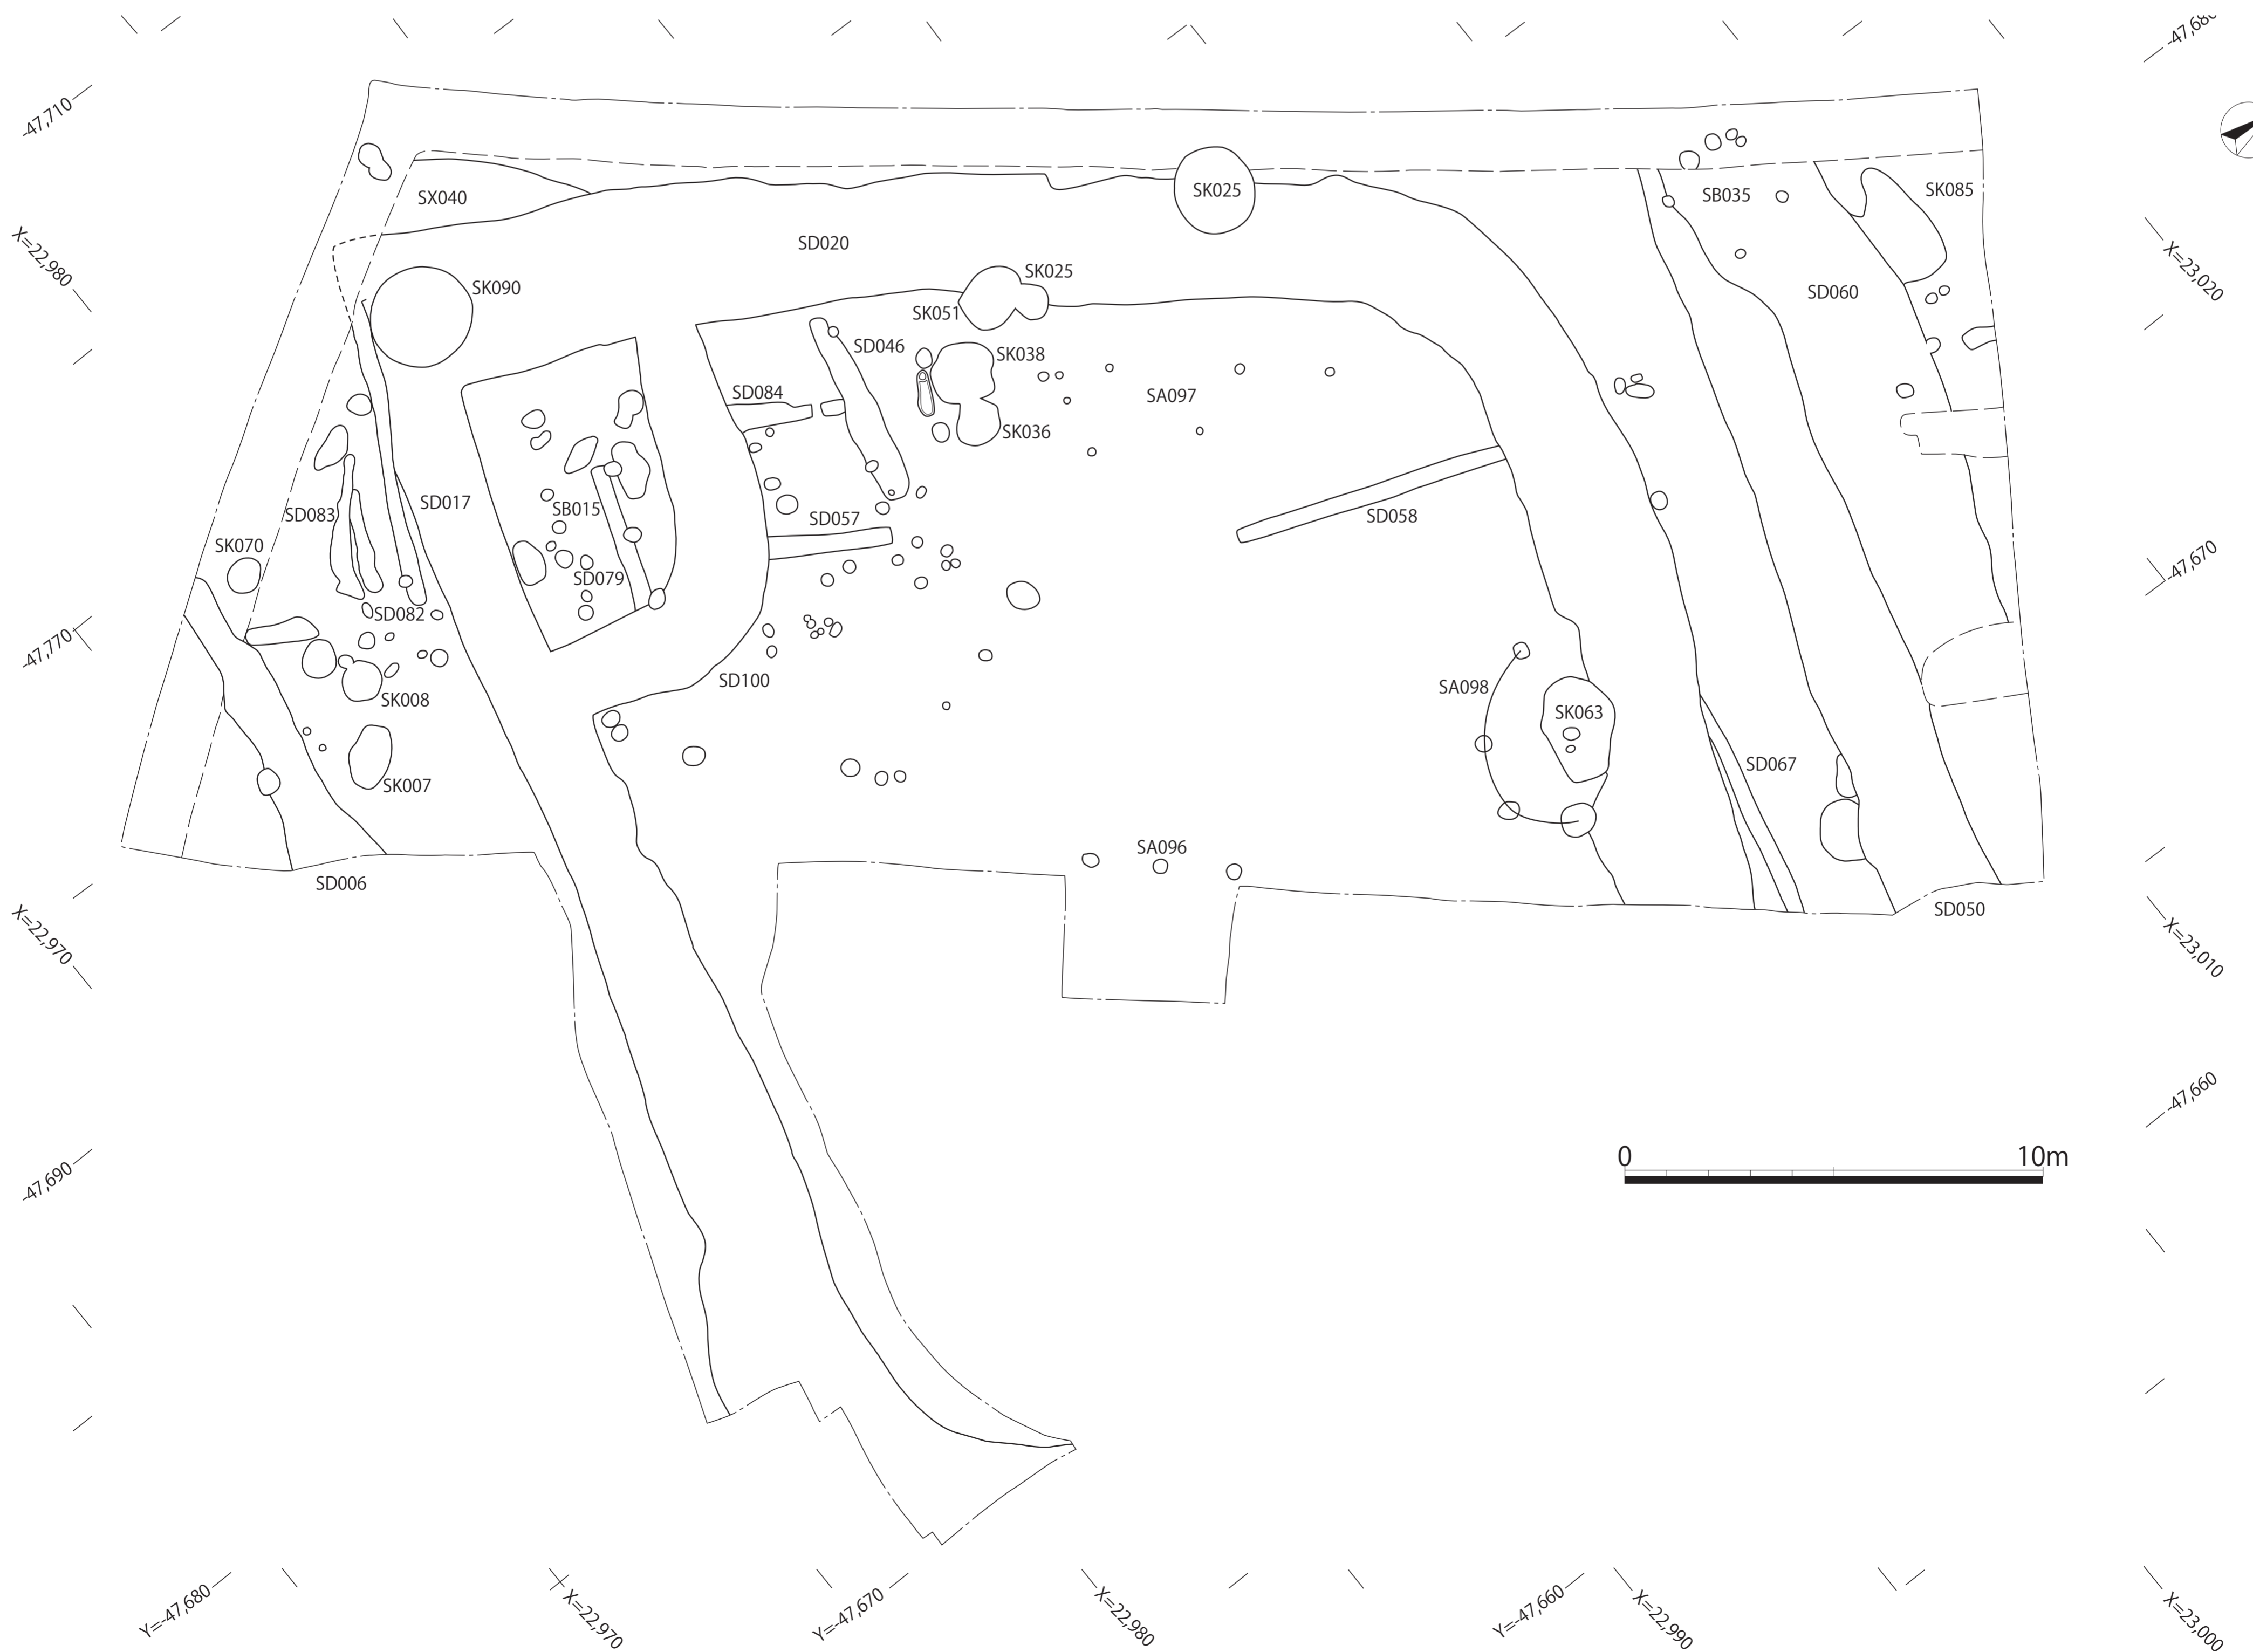

長崎坊田遺跡 1次調査区A 遺構略測図 (1/100)

長崎坊田遺跡 1次調査区B 遺構略測図 (1/100)